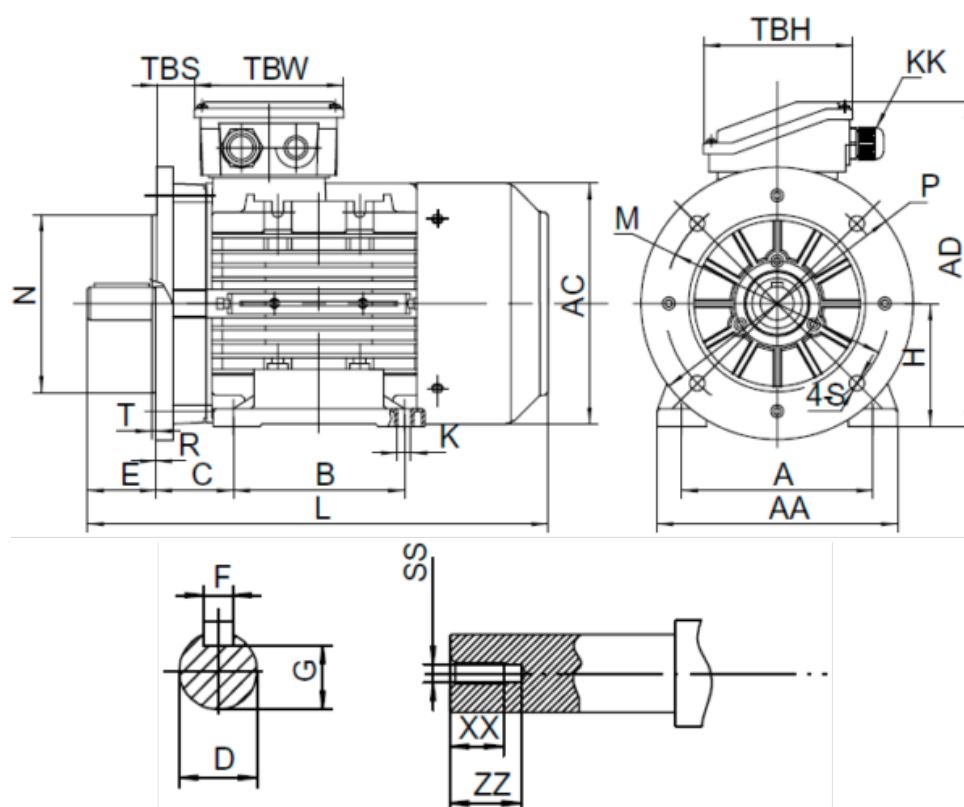

Varenummer: 25180040061740

Beskrivelse: Kleedrive T3A 132M1-6 4.0kw 900 o/min UL/CSA  
3x230/400V 50 HZ IP55 B35 Eff=86,8%

## Mål

A = 216	F = 10	TBW = 118
AA = 260	G = 33	XX = 28
AC = Ø261	H = 132	ZZ = 37
AD = 323	HD = 191	
B = 178	L = 498	
C = 89	SS = M12	
D = Ø38	TBH = 118	
E = 80	TBS = 36.5	